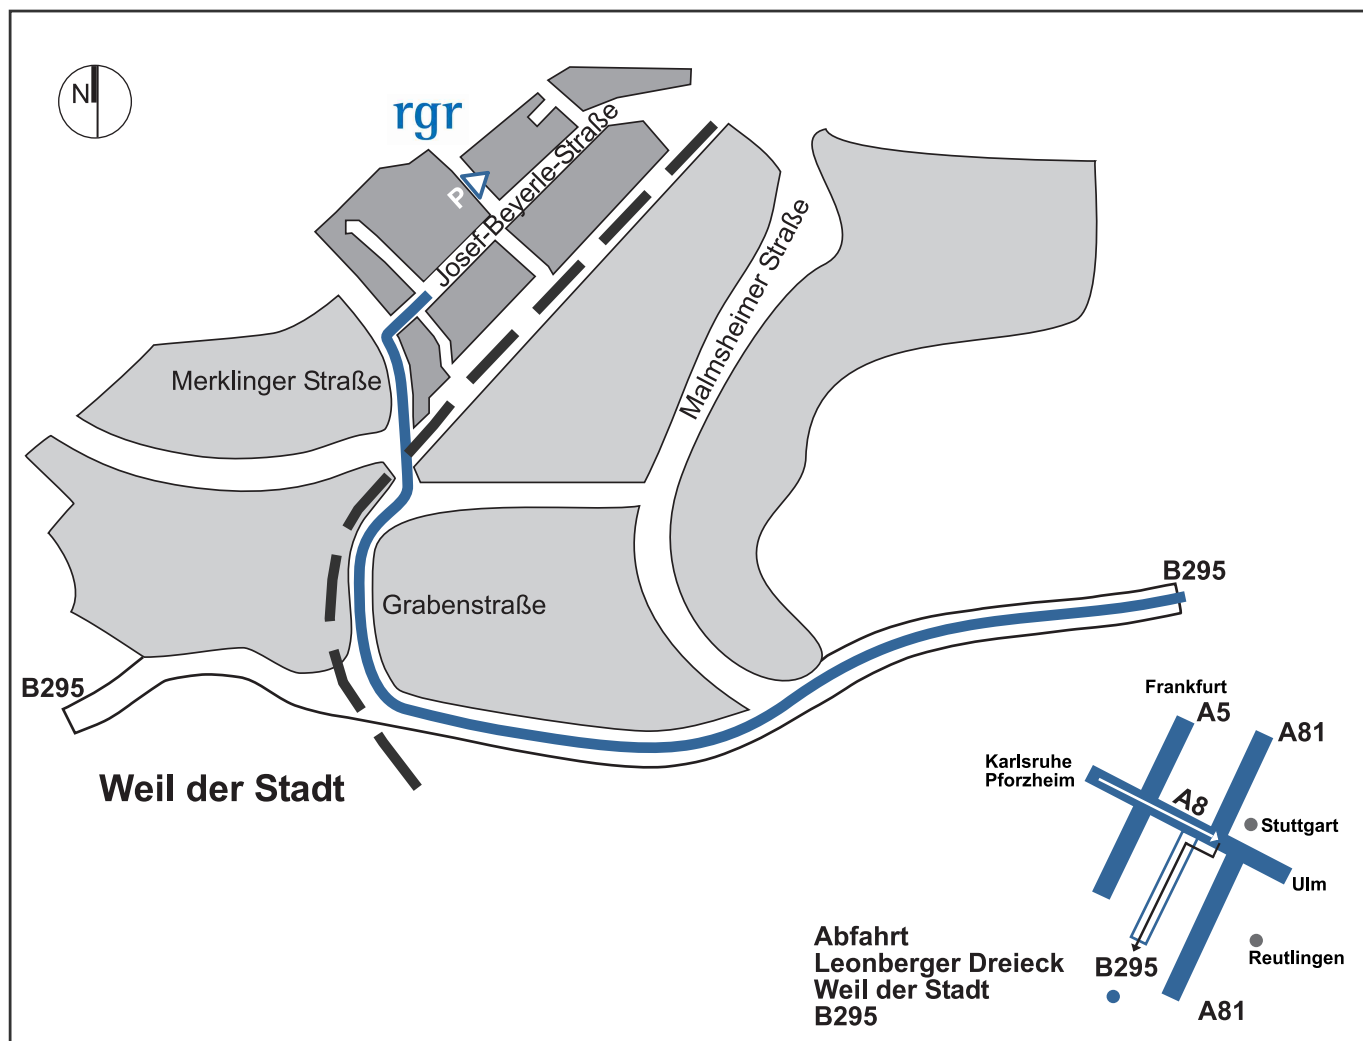

rgr Reber Gaschler Roth

Wirtschaftsprüfer · Steuerberater · Rechtsanwalt

Aus allen
Richtungen
kommend

Verlassen Sie die Autobahn A81 über die Abfahrt Leonberger Dreieck in Richtung Weil der Stadt auf der B295.

Im Ort fahren Sie Richtung Zentrum und bleiben auf der Vorfahrtstraße bis zur Abzweigung Pforzheim/Bad Leibenzell. Hier fahren Sie Richtung Pforzheim auf die Merklinger Straße. An der ersten Ampel biegen Sie bitte rechts ein in die Josef-Beyerle-Straße ein.